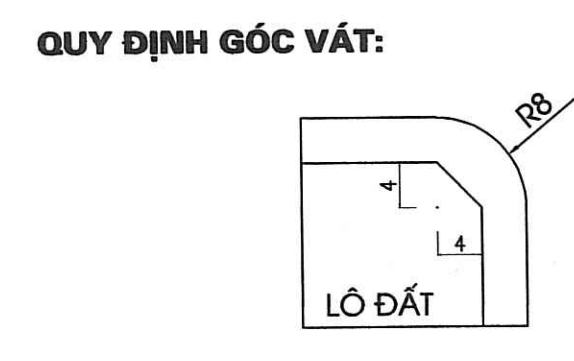

BẢN ĐỒ QUY HOẠCH CHIA LÔ

- KÝ HIỆU:**
- ĐẤT CÂY XANH
 - ĐẤT HẠ TẦNG KỸ THUẬT
 - MẶT NƯỚC
 - ĐƯỜNG GIAO THÔNG
 - RANH GIỚI QUY HOẠCH
 - MỐC GIỚI QUY HOẠCH

- GHI CHÚ:**
- TÊN LÔ ĐẤT
 - DIỆN TÍCH
 - TẦNG CAO XÂY DỰNG
 - SỐ THỨ TỰ TRONG LÔ
 - MẶT ĐỘ XÂY DỰNG
 - HỆ SỐ SỬ DỤNG ĐẤT

BẢNG TỔNG HỢP CHIA LÔ

STT	Loại lô	Số lô (lô)	Diện tích (m ²)	STT	Loại lô	Số lô (lô)	Diện tích (m ²)
1	Loại 85.1m ²	1	85.1	34	Loại 110.5m ²	1	110.5
2	Loại 87.5m ²	1	87.5	35	Loại 115m ²	20	2300
3	Loại 95.5m ²	1	95.5	36	Loại 115.5m ²	1	115.5
4	Loại 97.3m ²	1	97.3	37	Loại 119.9m ²	1	119.9
5	Loại 97.4m ²	2	194.8	38	Loại 121.1m ²	1	121.1
6	Loại 97.5m ²	2	195	39	Loại 121.2m ²	1	121.2
7	Loại 97.6m ²	2	195.2	40	Loại 121.3m ²	1	121.3
8	Loại 97.7m ²	1	97.7	41	Loại 121.4m ²	1	121.4
9	Loại 98.2m ²	1	98.2	42	Loại 122.4m ²	1	122.4
10	Loại 98.5m ²	1	98.5	43	Loại 122.7m ²	1	122.7
11	Loại 98.7m ²	1	98.7	44	Loại 123.2m ²	1	123.2
12	Loại 98.8m ²	1	98.8	45	Loại 123.4m ²	1	123.4
13	Loại 98.9m ²	1	98.9	46	Loại 124.5m ²	1	124.5
14	Loại 99m ²	1	99	47	Loại 125.5m ²	1	125.5
15	Loại 99.1m ²	2	198.2	48	Loại 126.6m ²	1	126.6
16	Loại 99.3m ²	1	99.3	49	Loại 127.7m ²	1	127.7
17	Loại 99.5m ²	1	99.5	50	Loại 128.7m ²	1	128.7
18	Loại 99.6m ²	1	99.6	51	Loại 129.8m ²	1	129.8
19	Loại 99.7m ²	2	199.4	52	Loại 130.1m ²	1	130.1
20	Loại 100m ²	41	4100	53	Loại 130.8m ²	1	130.8
21	Loại 100.1m ²	2	200.2	54	Loại 131.9m ²	1	131.9
22	Loại 100.2m ²	1	100.2	55	Loại 133m ²	1	133
23	Loại 100.3m ²	2	200.6	56	Loại 133.2m ²	1	133.2
24	Loại 100.4m ²	2	200.8	57	Loại 134m ²	1	134
25	Loại 100.5m ²	3	301.5	58	Loại 134.1m ²	1	134.1
26	Loại 100.6m ²	2	201.2	59	Loại 135.1m ²	1	135.1
27	Loại 100.7m ²	2	201.4	60	Loại 136.1m ²	1	136.1
28	Loại 100.8m ²	1	100.8	61	Loại 137.2m ²	1	137.2
29	Loại 102m ²	1	102	62	Loại 138.3m ²	1	138.3
30	Loại 103.1m ²	1	103.1	63	Loại 139.3m ²	1	139.3
31	Loại 107.8m ²	15	1617	64	Loại 140.4m ²	1	140.4
32	Loại 110m ²	91	10010	65	Loại 141.4m ²	1	141.4
33	Loại 110.5m ²	1	110.5	66	Loại 148.6m ²	1	148.6