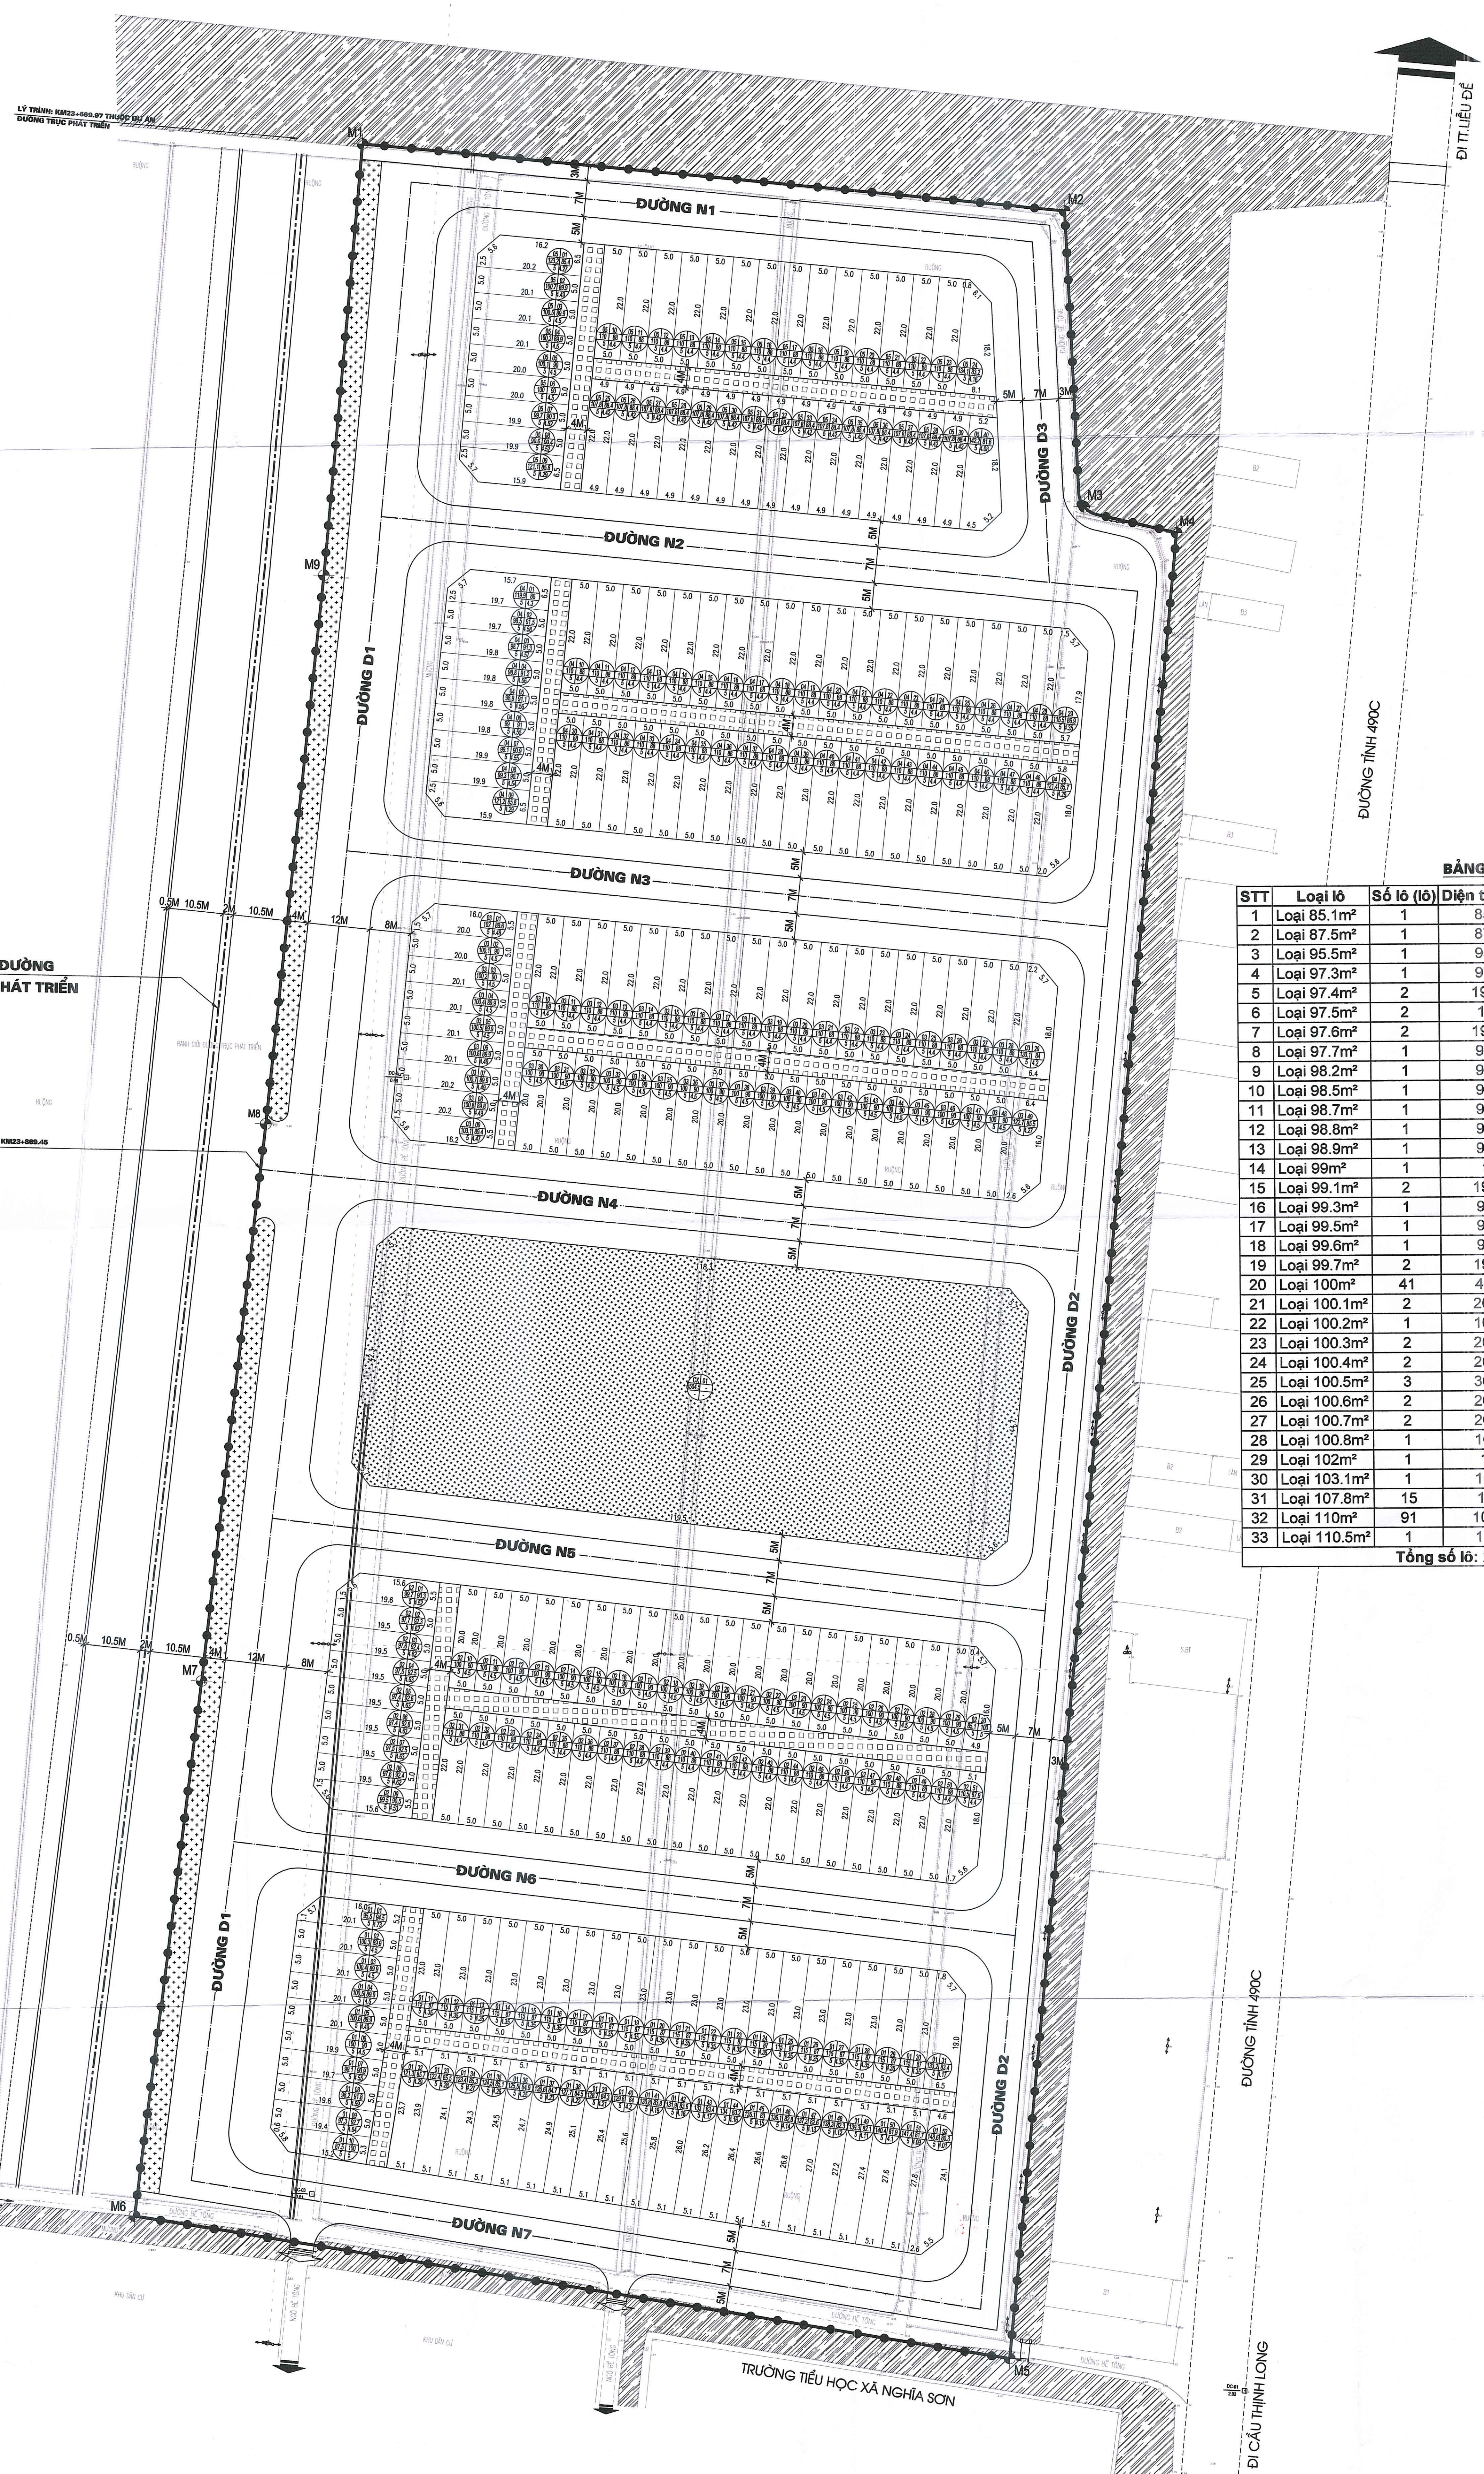

BẢN ĐỒ QUY HOẠCH CHIA LÔ

- KÝ HIỆU:**
- ĐẤT CÂY XANH
 - ĐẤT HẠ TẦNG KỸ THUẬT
 - MẶT NƯỚC
 - ĐƯỜNG GIAO THÔNG
 - RANH GIỚI QUY HOẠCH
 - MỐC GIỚI QUY HOẠCH

- GHI CHÚ:**
- TÊN LÔ ĐẤT
 - DIỆN TÍCH
 - TẦNG CAO XÂY DỰNG
 - SỐ THỨ TỰ TRONG LÔ
 - MẶT ĐỘ XÂY DỰNG
 - HỆ SỐ SỬ DỤNG ĐẤT

Tổng số lô: 241 lô, Diện tích S=26346.1m²

CHỖ ĐÓNG CHỮ

ỦY BAN NHÂN DÂN HUYỆN NGHĨA HƯNG

NGO HOÀI NAM
 CHỦ TỊCH

CHỖ ĐÓNG CHỮ

PHÒNG KINH TẾ VÀ HẠ TẦNG

NGUYỄN HẢI HƯNG
 TRƯỞNG PHÒNG

ỦY BAN NHÂN DÂN XÃ NGHĨA SƠN